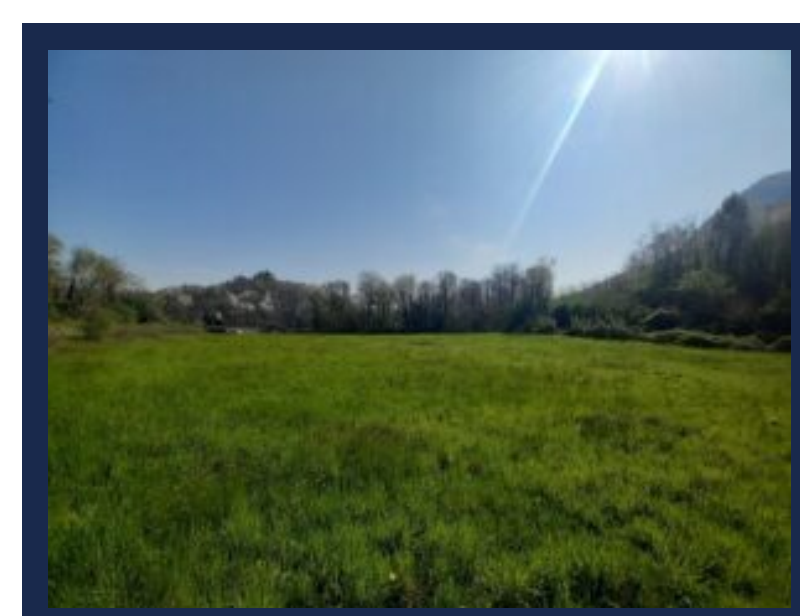

### Details

---

Località/Comune : 10090 Trana TO,  
Italia

Metratura : 11.500 mq

Condizioni : Ottime

Situazione : Libero subito

### Descrizione

---

In contesto prossimo al centro di Trana, proponiamo terreno agricolo di 6.500 mq c.a. completamente pianeggiante oltre 5.000 mq c.a. a carattere boschivo. Il terreno...