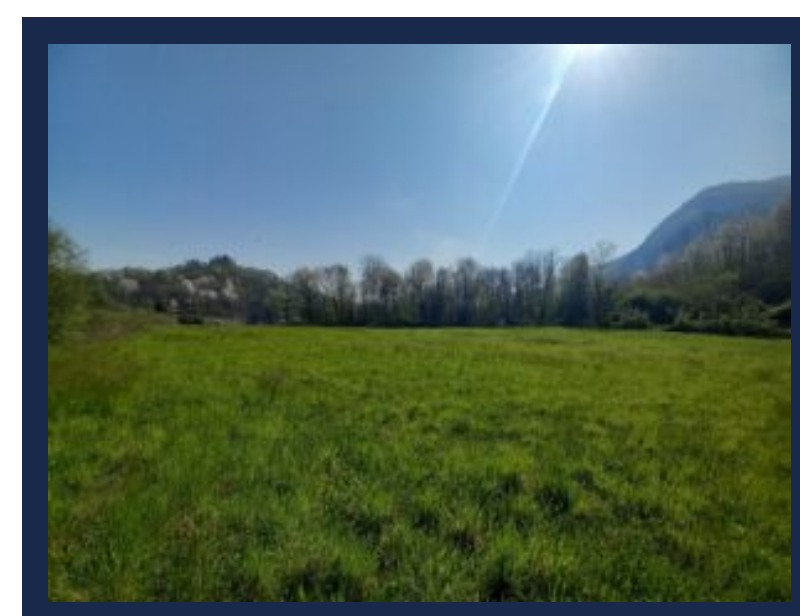

Terreno agricolo in vendita in Trana

Details

Località/Comune : 10090 Trana TO,
Italia

Metratura : 11.500 mq

Condizioni : Ottime

Situazione : Libero subito

Descrizione

In contesto prossimo al centro di Trana, proponiamo terreno agricolo di 6.500 mq c.a. completamente pianeggiante oltre 5.000 mq c.a. a carattere boschivo. Il terreno...