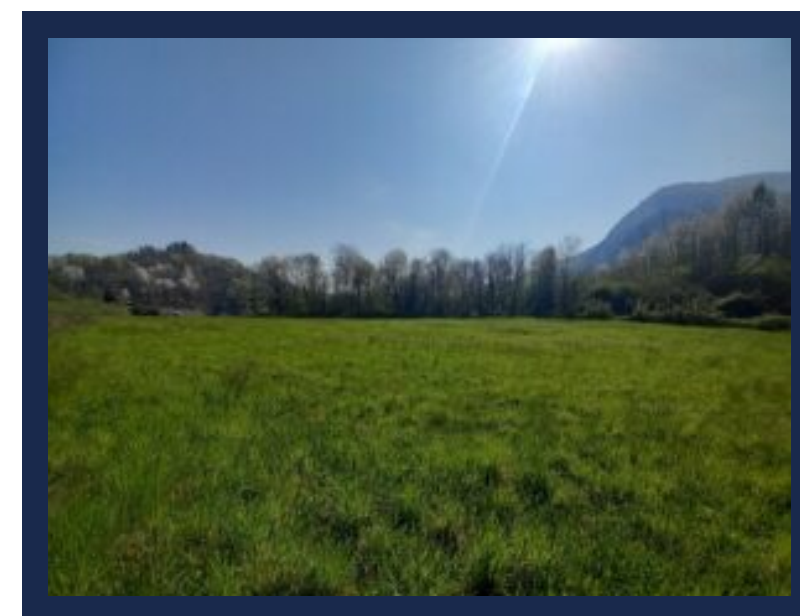

Terreno agricolo in vendita in Trana

Details

Località/Comune : 10090 Trana TO,
Italia

Metratura : 11.500 mq

Condizioni : Ottime

Situazione : Libero subito

Descrizione

In contesto prossimo al centro di Trana, proponiamo terreno agricolo di 6.500 mq c.a. completamente pianeggiante oltre 5.000 mq c.a. a carattere boschivo. Il terreno...