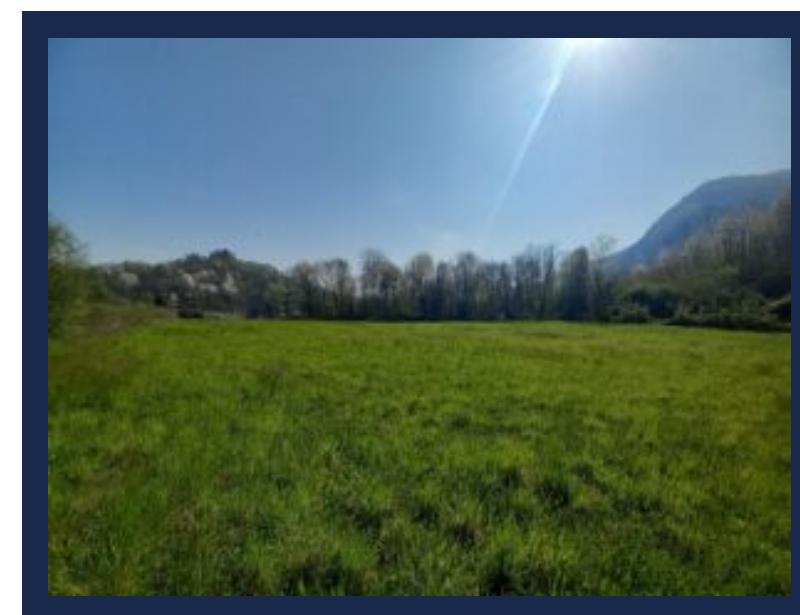

Terreno agricolo in vendita in Trana

Details

Località/Comune : 10090 Trana TO,
Italia

Metratura : 11.500 mq

Condizioni : Ottime

Situazione : Libero subito

Descrizione

In contesto prossimo al centro di Trana, proponiamo terreno agricolo di 6.500 mq c.a. completamente pianeggiante oltre 5.000 mq c.a. a carattere boschivo. Il terreno...