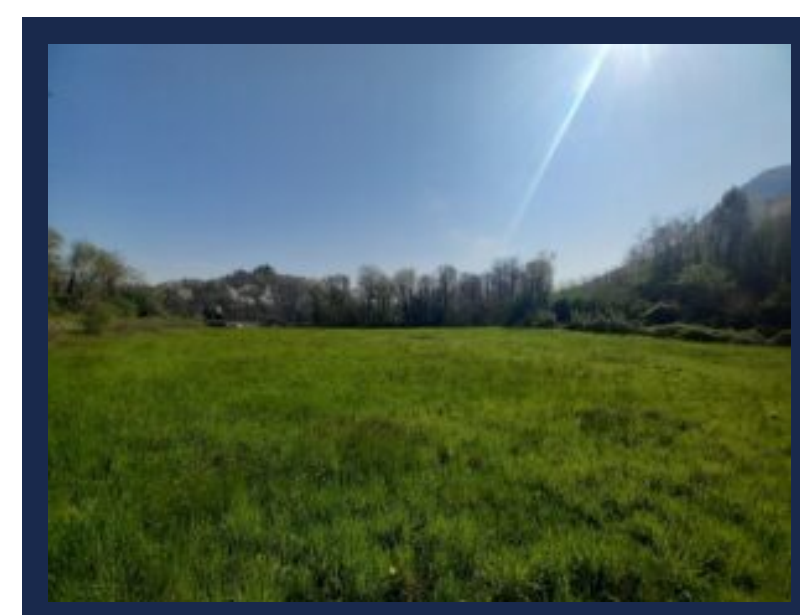

Terreno agricolo in vendita in Trana

Details

Località/Comune : 10090 Trana TO,
Italia

Metratura : 11.500 mq

Condizioni : Ottime

Situazione : Libero subito

Descrizione

In contesto prossimo al centro di Trana, proponiamo terreno agricolo di 6.500 mq c.a. completamente pianeggiante oltre 5.000 mq c.a. a carattere boschivo. Il terreno...